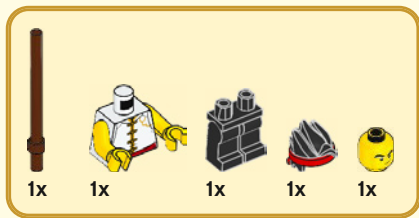

AVERTISSEMENT : RISQUE D'ÉTOUFFEMENT.
Contient des petites pièces. Ne convient pas aux enfants
de moins de 3 ans.

ADVERTENCIA: PELIGRO DE ASFIXIA.
No recomendado para niños menores de
3 años. Contiene piezas pequeñas.

MONKIE KID

1

2x

2x

2

4x

3

4x