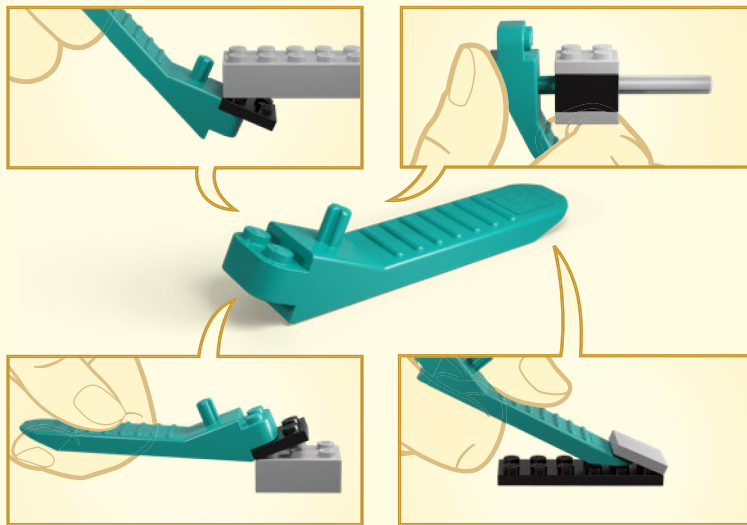

AVERTISSEMENT : RISQUE D'ÉTOUFFEMENT.
Contient des petites pièces. Ne convient pas aux enfants
de moins de 3 ans.

ADVERTENCIA: PELIGRO DE ASFIXIA.
No recomendado para niños menores de
3 años. Contiene piezas pequeñas.